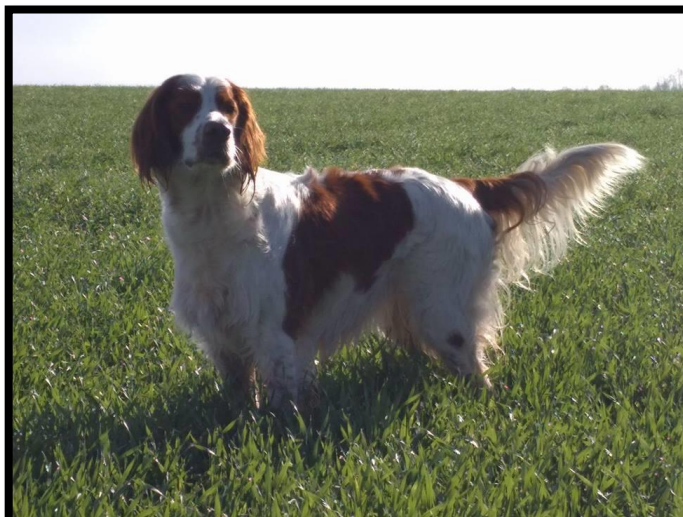

LUCY MC GILlicUDDY'S

CH ČR, JCH ČR, JCH SK

čpl. 318, nar. 16.06.2015,
60 cm, červenobílá, DKK A/A

Výstavy: VTM, CAJC, BOJ, CAC,
KV, BOB CACIB

Zkoušky: ZV - I. c. PZ- I.c BZ I.c.
VP- II c.

Pohár sv. Huberta 43/14b

Otec: Fanfan Du Val Des
Mordorees;

Matka: Abi Shadow Dog

Majitel: Jana Sedláková
Drvátovice č. 19 Vanovice 679 36,
e-mail: sedlakova.jani@tiscali.cz
mob: 737815574

TERA Z LUKOVSKÝCH LÁNŮ

čpl. 316, nar. 03.10.2015,
58 cm, červenobílá