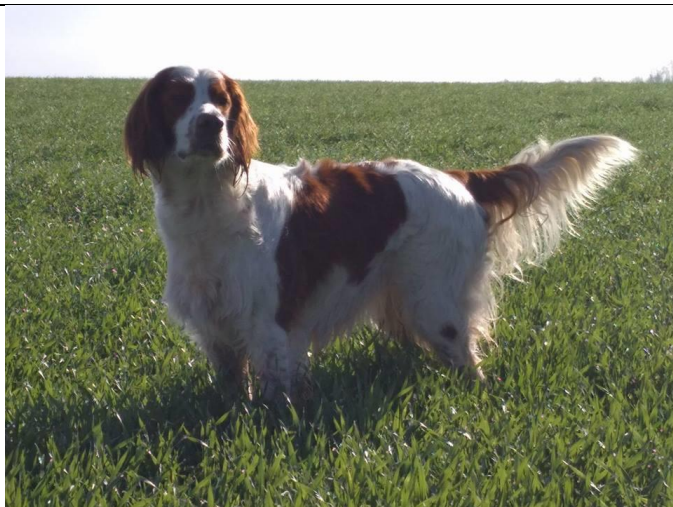

## SEZNAM CHOVNÝCH JEDINCŮ MSKAO – IRSKÝ ČERVENOBÍLÝ SETR- FENY

### LUCY MC GILLICUDDY'S

import Rakousko CH ČR, JCH ČR, JCH SK  
čpl. 318, nar. 16.06.2015,  
60 cm, červenobílá, DKK A/A  
Výstavy: VTM, CAJC, BOJ, CAC, KV, CACIB, BOB  
Zkoušky: ZV - I. c. PZ - I. c. BZ I. c. VP - II c.  
Pohár sv. Huberta 43/14b  
Otec: Fanfan Du Val Des Mordorees;  
Matka: Abi Shadow Dog  
Majitel: Jana Sedláková Drválovice č. 19  
Vanovice 679 36,  
e-mail: sedlakova.jani@tiscali.cz.cz  
mob: 737815574

### TERA Z LUKOVSKÝCH LÁNU

- čpl. 316, nar. 03.10.2015, 58 cm, červenobílá  
DKK A/B  
Výstavy: VD1  
Zkoušky: PZ I c.  
Otec: Berstein Lohmann's;  
Matka: Proud Mary Dalriach  
  
Majitel: MVDr Čestmír Šrámek CSc., ~Udolní  
470/1 691 72 Klobouky u Brna  
Email: cestmir.sramek@email.cz,  
tel: 777944933  
Uchovněna na výjimku –2 vrhy

### ELLEN VALIANT HUNTER

-člp.308, nar.9.07 2015,60cm,červenobílá,  
DKK A/A  
Výstavy: Výborná  
Zkoušky: ZV -Ic. PZ IIc.  
Otec: Leo Bojandolí  
Matka: Reddeer Everlasting love  
  
Majitel: Martin Jansa Jana Wericha 6  
Svitavy 568 02